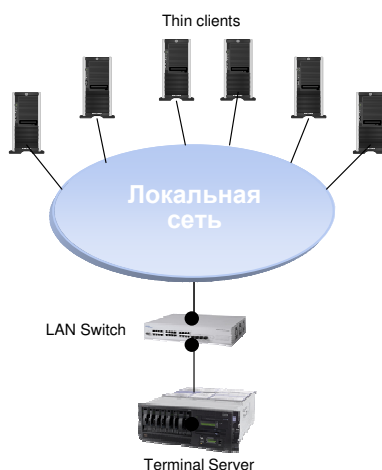

«Терминальный офис»

1. Описание решения

Открытие офисов небольших компаний или отделений банков подразумевают построение небольшой ИТ-инфраструктуры. Решение компании SI BIS заключается в предоставлении «ИТ-инфраструктуры под ключ» - **терминальном решении**.

Терминальное решение предусматривает размещение всех пользовательских приложений и данных на центральном сервере (или серверах в load-balancing кластере). Рабочие места пользователей оборудуются «тонкими клиентами» - недорогими и дешевыми в использовании бездисковыми устройствами, операционные системы которых загружаются с сервера. Все приложения выполняются на терминальном сервере - клиенту по сети передаются только данные об обновлении экрана, а от клиента к серверу нажатия клавиш и перемещения мыши. Решение базируется на **сервере IBM System x3650 и терминальных станциях HP, а также коммутаторах Cisco**. Схема решения приведена на рисунке 1.

Рисунок 1. Схема терминального решения

Данное решение может интегрироваться также с существующими системами Вашей компании.

Преимуществом терминального решения компании SI BIS является:

- ✓ решение поставляется полностью «под ключ» за исключением необходимых Вашей компании приложений – первичная настройка сервера, установка операционной системы Windows и тестирование терминальных клиентов;
- ✓ одна точка входа для сервисных обращений – компания SI BIS в рамках данного решения предлагает Вам от терминального сервера до ядра сетевой инфраструктуры – коммутаторов, маршрутизаторов ведущих мировых производителей;
- ✓ масштабируемость терминального решения;
- ✓ возможность заключения дополнительных сервисных договоров с гарантированным временем реакции.